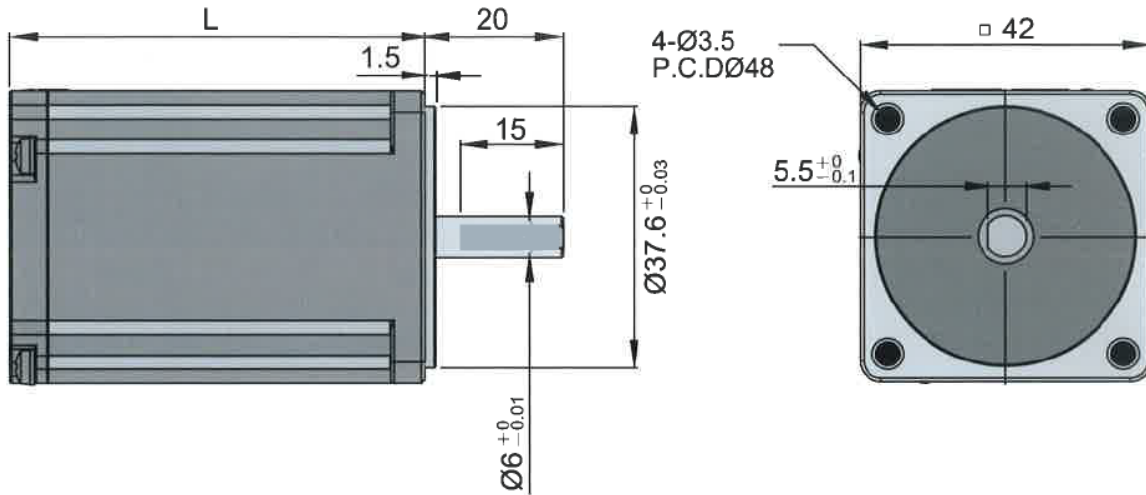

## DIMENSION (UNIT:mm)

DIM. TYPE	L
S	45
M	60

## Specifications

Model	Voltage Volt.	Speed (no load) RPM	Power Watt	Torque (cont.) kg-cm	Current (cont.) Amper	Torque (peak) kg-cm	Current (peak) Amper	Rotor inertia g-cm-sec <sup>2</sup>	Resistance Ohm	Inductance mH	Motor Length mm	Weight Kg
BL400	24	3000	15	0.50	1.10	1.00	2.20	18.00	4.85	4.50	45	0.25
BL410	24	3000	30	1.00	1.90	2.00	3.80	34.20	2.2	2.5	60	0.35